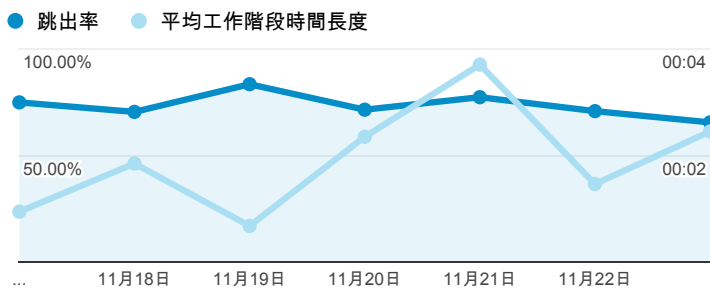

報表01_訪客

2014年11月17日 - 2014年11月23日

所有工作階段
100.00%

+ 新增區隔

平均造訪停留時間和單次造訪頁數

造訪地圖

跳出率和平均造訪停留時間

造訪 (依瀏覽器分組)