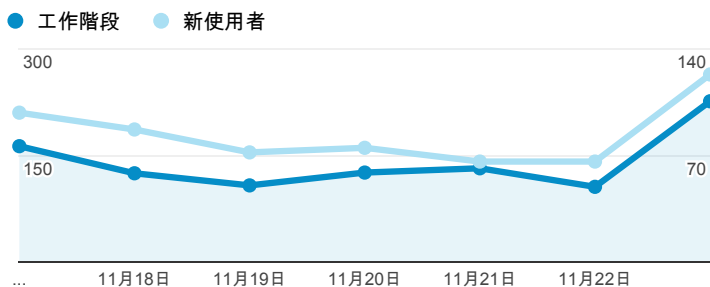

報表01_訪客

2014年11月17日 - 2014年11月23日

所有工作階段
100.00%

+ 新增區隔

平均造訪停留時間和單次造訪頁數

造訪地圖

跳出率和平均造訪停留時間

造訪 (依瀏覽器分組)

造訪和不重複訪客

造訪和新造訪率 (依行動裝置資訊分組)

造訪和新造訪