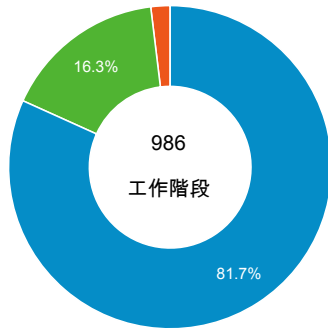

造訪和不重複訪客

造訪和新造訪率 (依行動裝置資訊分組)

造訪和新造訪

造訪 (依 裝置類別 分組)

■ desktop ■ mobile ■ tablet

造訪 (依語言分組)

| 語言 | 工作階段 |
|-------|------|
| zh-tw | 791 |
| en-us | 144 |
| zh-cn | 33 |
| en-ca | 6 |
| en | 2 |
| en-gb | 2 |
| en-tw | 1 |
| en-za | 1 |
| es-es | 1 |
| ja | 1 |