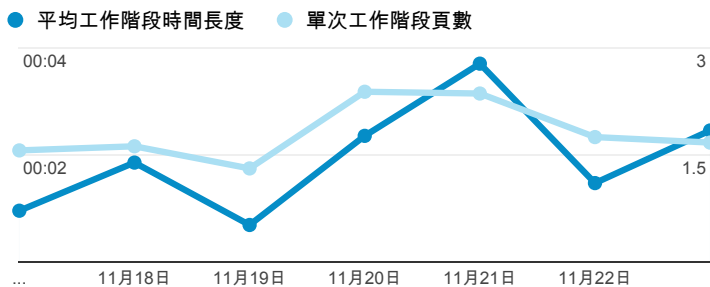

報表01_訪客

2014年11月17日 - 2014年11月23日

所有工作階段
100.00%

+ 新增區隔

平均造訪停留時間和單次造訪頁數

造訪地圖

跳出率和平均造訪停留時間

造訪 (依瀏覽器分組)

造訪和不重複訪客

造訪和新造訪率 (依行動裝置資訊分組)

造訪和新造訪

造訪 (依 裝置類別 分組)

■ desktop ■ mobile ■ tablet

造訪 (依語言分組)

| 語言 | 工作階段 |
|-------|------|
| zh-tw | 791 |
| en-us | 144 |
| zh-cn | 33 |
| en-ca | 6 |
| en | 2 |
| en-gb | 2 |
| en-tw | 1 |
| en-za | 1 |
| es-es | 1 |
| ja | 1 |