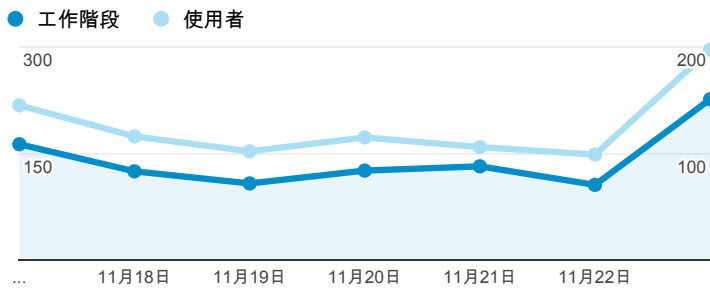

報表01_訪客

2014年11月17日 - 2014年11月23日

所有工作階段
100.00%

+ 新增區隔

平均造訪停留時間和單次造訪頁數

造訪地圖

跳出率和平均造訪停留時間

造訪 (依瀏覽器分組)

造訪和不重複訪客

造訪和新造訪率 (依行動裝置資訊分組)

造訪和新造訪

造訪 (依 裝置類別 分組)

■ desktop ■ mobile ■ tablet

造訪 (依語言分組)

| 語言 | 工作階段 |
|-------|------|
| zh-tw | 791 |
| en-us | 144 |
| zh-cn | 33 |
| en-ca | 6 |
| en | 2 |
| en-gb | 2 |
| en-tw | 1 |
| en-za | 1 |
| es-es | 1 |
| ja | 1 |