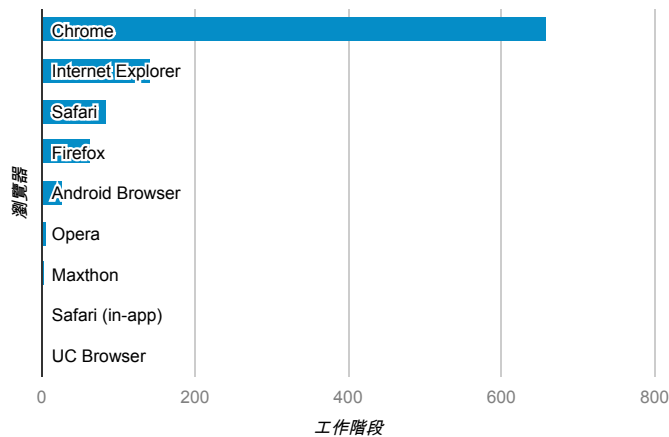

報表01_訪客

2014年11月17日 - 2014年11月23日

所有工作階段
100.00%

+ 新增區隔

平均造訪停留時間和單次造訪頁數

造訪地圖

跳出率和平均造訪停留時間

造訪 (依瀏覽器分組)